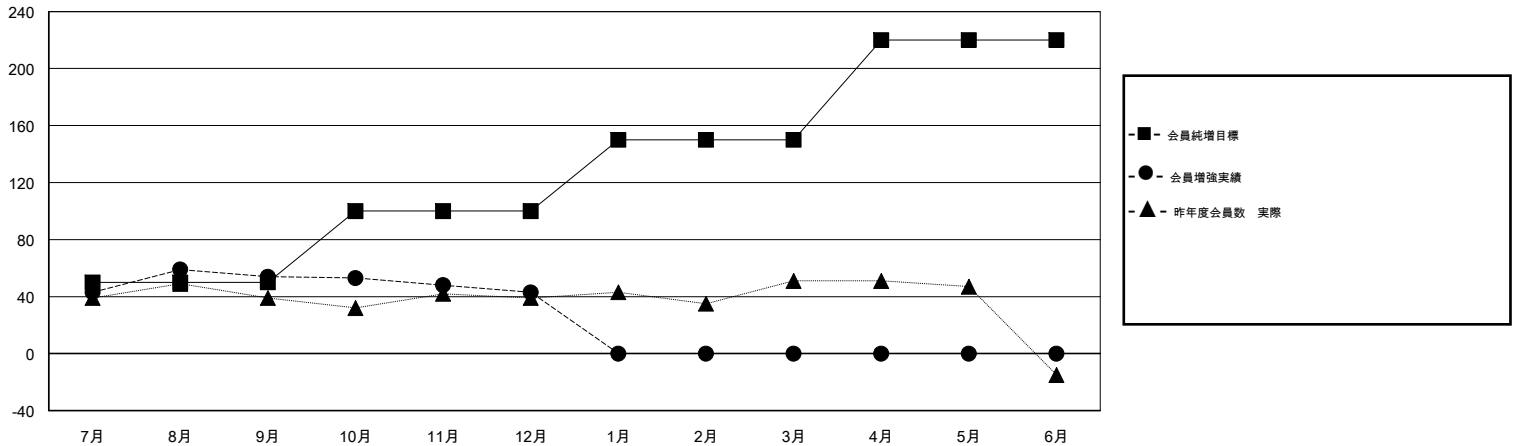

MONTHLY MEMBERSHIP PROGRESS REPORT

District 331 A

Results as of: 12/31/2018

GMT: MASAYOSHI MARUYAMA, YASUHISA NAKAMURA

地域 JAPAN

GMT会則地域

クラブ				名			
結果: 2018-2019				結果: 2018-2019			
四半期	新クラブ目標	新クラブ	解散クラブ	四半期	会員純増目標	会員増強実績	退会者(転籍を含む) 実際
7月/8月/9月	0	0	0	7月/8月/9月	50	95	39
10月/11月/12月	0	0	0	10月/11月/12月	50	39	48
1月/2月/3月	0	0	0	1月/2月/3月	50	0	0
4月/5月/6月	1	0	0	4月/5月/6月	70	0	0

新クラブ目標及び実績累計

会員目標及び実績累計

解散クラブ: 0	47 CLUBS OF 72 一名以上の新会員を登録	男女別 男性 2,176 (79.30%) 女性 568 (20.70%) 女性%年度目標: 23%
退会者 物故会員 10 クラブ解散 0 その他 77 合計 87	会員累計データを見るには、ここをクリック	世帯主/家族会員合計 874 国際会費半額の家族会員 485